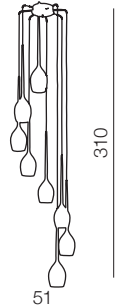

Izza 1

- ① **AZ0131** (shiny white)
- ② **AZ0130** (shiny black)
- ③ **AZ1221** (amber)
- ④ **AZ1220** (olive)
- new** ⑤ **AZ2936** (smoky)

E14 1x 50W
metal/glass

Izza 4

- ① **AZ0101** (shiny white)
- ② **AZ0100** (shiny black)
- ③ **AZ1227** (amber)
- ④ **AZ1228** (olive)
- new** ⑤ **AZ2938** (smoky)

E14 4x 50W
metal/glass

Izza 5

- ① **AZ0311** (shiny white)
- ② **AZ0312** (shiny black)
- ③ **AZ1231** (amber)
- ④ **AZ1222** (olive)
- new** ⑤ **AZ2939** (smoky)

E14 5x 50W
metal/glass

Izza 8

- ① **AZ0160** (shiny white)
- ② **AZ0159** (shiny black)
- ③ **AZ1223** (amber)
- ④ **AZ1230** (olive)
- new** ⑤ **AZ2940** (smoky)

E14 8x 50W
metal/glass