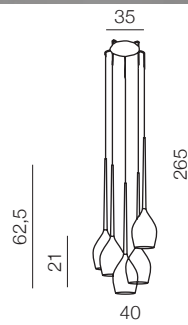

Izza 1

- ① **AZ0131** (shiny white)
- ② **AZ0130** (shiny black)
- ③ **AZ1221** (amber)
- ④ **AZ1220** (olive)
- new** ⑤ **AZ2936** (smoky)

E14 1x 50W
metal/glass

Izza 4

- ① **AZ0101** (shiny white)
- ② **AZ0100** (shiny black)
- ③ **AZ1227** (amber)
- ④ **AZ1228** (olive)
- new** ⑤ **AZ2938** (smoky)

E14 4x 50W
metal/glass

Izza 5

- ① **AZ0311** (shiny white)
- ② **AZ0312** (shiny black)
- ③ **AZ1231** (amber)
- ④ **AZ1222** (olive)
- new** ⑤ **AZ2939** (smoky)

E14 5x 50W
metal/glass

Izza 8

- ① **AZ0160** (shiny white)
- ② **AZ0159** (shiny black)
- ③ **AZ1223** (amber)
- ④ **AZ1230** (olive)
- new** ⑤ **AZ2940** (smoky)

E14 8x 50W
metal/glass