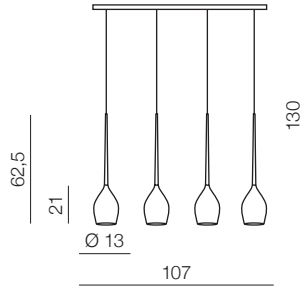

Izza 1

- ① **AZ0131** (shiny white)
- ② **AZ0130** (shiny black)
- ③ **AZ1221** (amber)
- ④ **AZ1220** (olive)
- new** ⑤ **AZ2936** (smoky)

E14 1x 50W
metal/glass

Izza 4

- ① **AZ0101** (shiny white)
- ② **AZ0100** (shiny black)
- ③ **AZ1227** (amber)
- ④ **AZ1228** (olive)
- new** ⑤ **AZ2938** (smoky)

E14 4x 50W
metal/glass

Izza 5

- ① **AZ0311** (shiny white)
- ② **AZ0312** (shiny black)
- ③ **AZ1231** (amber)
- ④ **AZ1222** (olive)
- new** ⑤ **AZ2939** (smoky)

E14 5x 50W
metal/glass

Izza 8

- ① **AZ0160** (shiny white)
- ② **AZ0159** (shiny black)
- ③ **AZ1223** (amber)
- ④ **AZ1230** (olive)
- new** ⑤ **AZ2940** (smoky)