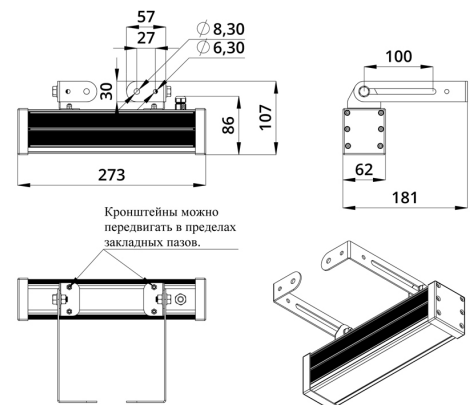

Светильники просты в монтаже за счёт кронштейна с удобной системой фиксации угла поворота. Возможно транзитное подключение в единую линию с помощью коннекторов.

2. КСС и Габаритный чертеж

Кривая силы света

Габаритный чертеж

3. Основные технические данные и характеристики

Характеристики	Значение
Мощность, [Вт ±10%]:	10
Световой поток светильника, [лм ±5%]:	730
Цвет свечения:	RGBW
Номинальная коррелированная цветовая температура по ГОСТ 34819-2021, [К]:	3 000
Тип кривой силы света:	глубокая
Угол излучения, [°]:	50
Индекс цветопередачи (CRI), не менее:	70
Род тока:	DC
Коэффициент пульсации (Кп), не более, [%]:	1
Напряжение питания, [В]:	24-36
Коэффициент мощности (Pф), не менее:	0,95
Класс защиты от поражения электрическим током (по ГОСТ IEC 60598-1-2017):	III
Степень защиты от пыли и влаги (по ГОСТ IEC 60598-1-2017):	IP67
Климатическое исполнение (по ГОСТ 15150-69):	УХЛ1
Температура эксплуатации, [°С]:	от -40 до +50
Срок службы светильника, не менее, [лет]:	12
Срок службы светодиодов, не менее, [ч]:	100 000
Гарантийный срок на светильник, [мес.]:	60
Материал оптического элемента:	УФ-стабилизированный поликарбонат
Материал корпуса:	экструдированный сплав алюминия
Материал рассеивателя:	закаленное стекло
Цвет покраски:	-
Габаритные размеры, не более, [мм]:	273×181×107
Тип крепления:	поворотный кронштейн
Масса, [кг]:	1
Интерфейс управления/диммирования:	DMX