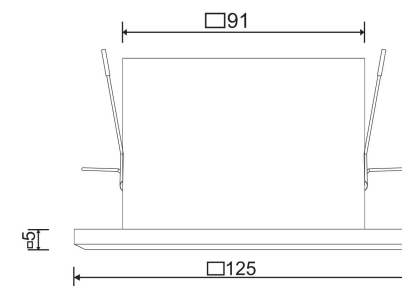

□ 215\*95

2xGU10 50W

Модель: DL008-2-02-S

Коллекция: Downlight

Metal Modern  
Встраиваемый светильник