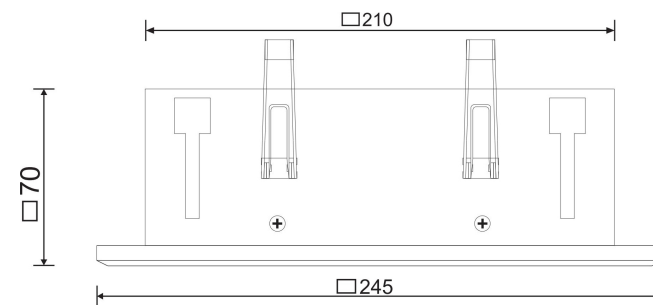

□ 215\*95

2xGU10 50W

Модель: DL008-2-02-S

Коллекция: Downlight

Metal Modern  
Встраиваемый светильник