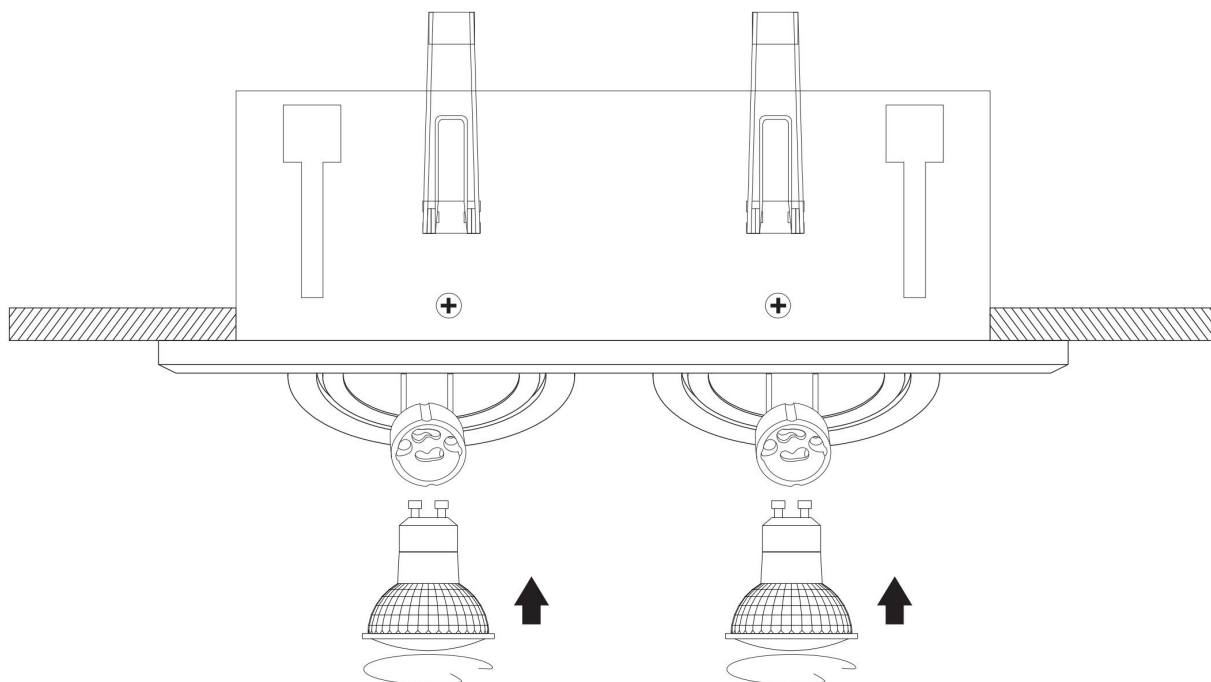

□ 215\*95

2xGU10 50W

Модель: DL008-2-02-S

Коллекция: Downlight

Metal Modern  
Встраиваемый светильник