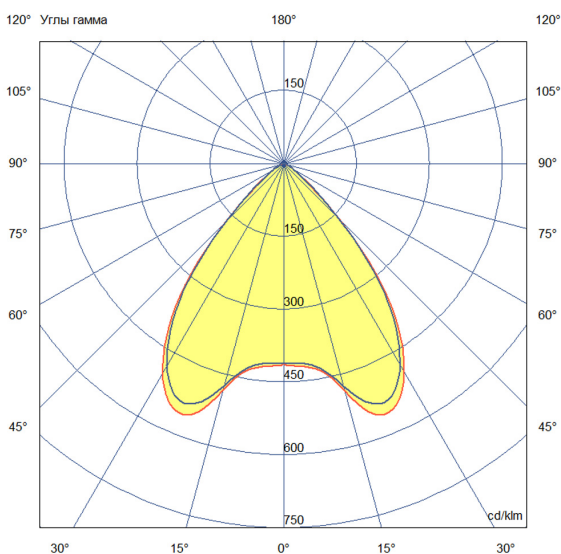

Технические данные

Светодиодный светильник ПромЛед Барокко 40
500мм Оптик 24-36V DC RGB DMX 90°

1. Описание серии

Серия линейных светодиодных светильников с RGB(W)-диодами для заливного архитектурного освещения фасадов или акцентной подсветки отдельных элементов зданий.

Габаритный чертеж

3. Основные технические данные и характеристики

Характеристики	Значение
Мощность, [Вт ±10%]:	38
Световой поток светильника, [лм ±5%]:	2 520
Цвет свечения:	RGB
Тип кривой силы света:	косинусная
Угол излучения, [°]:	90
Род тока:	DC
Коэффициент пульсации (Кп), не более, [%]:	1
Напряжение питания, [В]:	24-36
Коэффициент мощности (Pф), не менее:	0,95
Класс защиты от поражения электрическим током (по ГОСТ IEC 60598-1-2017):	III
Степень защиты от пыли и влаги (по ГОСТ IEC 60598-1-2017):	IP67
Климатическое исполнение (по ГОСТ 15150-69):	УХЛ1
Температура эксплуатации, [°С]:	от -40 до +50
Срок службы светильника, не менее, [лет]:	12
Срок службы светодиодов, не менее, [ч]:	100 000
Гарантийный срок на светильник, [мес.]:	60
Материал оптического элемента:	УФ-стабилизированный поликарбонат
Материал корпуса:	экструдированный сплав алюминия
Материал рассеивателя:	закаленное стекло
Цвет покраски:	-
Габаритные размеры, не более, [мм]:	523×181×107
Тип крепления:	поворотный кронштейн
Масса, [кг]:	1,6
Интерфейс управления/диммирования:	DMX