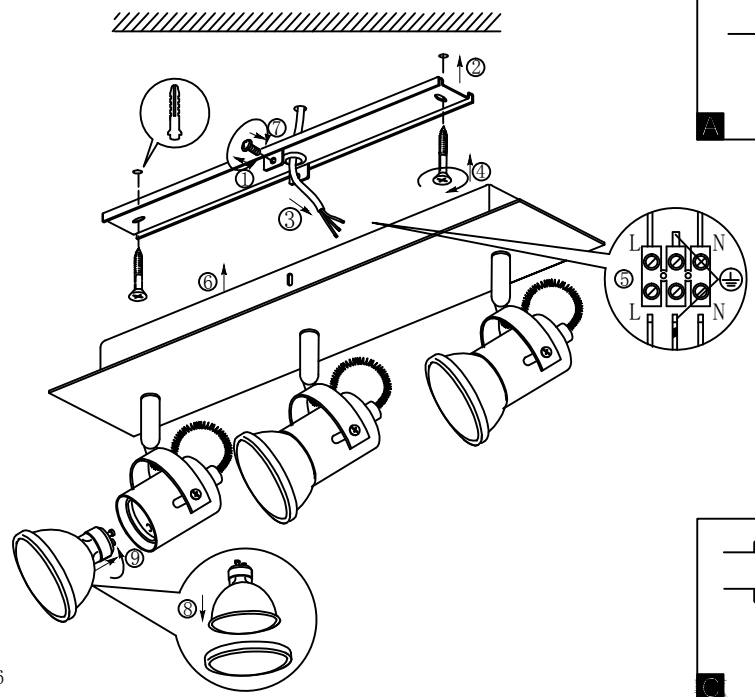

**B**

BLA94146

A5印制

<b>EGLO产品装配说明书</b>		名称	图肯3 GU10-COB 3.3W 三头槽灯
校对		货号	94146
绘图	李炯根	通用	
审核		货号	
批准		日期	2014-08-25
approved by EGLO QC			