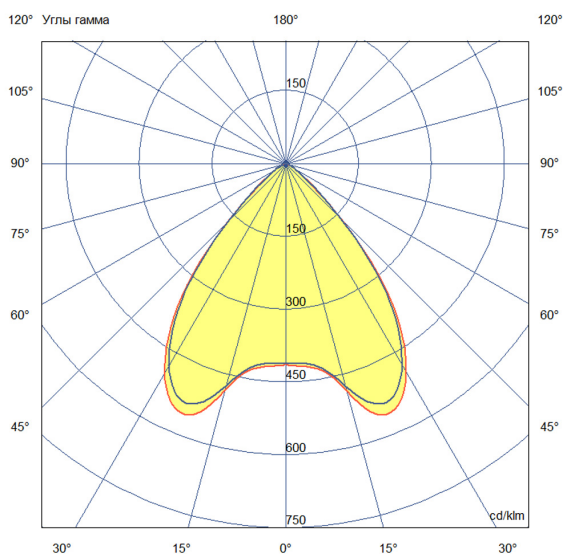

Технические данные

Светодиодный светильник ПромЛед Барокко 60
750мм Оптик RGBW DMX 4000K 90°

1. Описание серии

Серия линейных светодиодных светильников с RGB(W)-диодами для заливного архитектурного освещения фасадов или акцентной подсветки отдельных элементов зданий.

Габаритный чертеж

3. Основные технические данные и характеристики

Характеристики	Значение
Мощность, [Вт ±10%]:	64
Световой поток светильника, [лм ±5%]:	4 600
Световая отдача, [лм/Вт]:	72
Цвет свечения:	RGBW
Номинальная коррелированная цветовая температура по ГОСТ 34819-2021, [К]:	4 000
Тип кривой силы света:	косинусная
Угол излучения, [°]:	90
Индекс цветопередачи (CRI), не менее:	70
Род тока:	AC
Коэффициент пульсации (Кп), не более, [%]:	1
Напряжение питания, [В]:	~176-264
Частота напряжения электропитания, [Гц ±10%]:	50
Коэффициент мощности (P _f), не менее:	0,95
Класс защиты от поражения электрическим током (по ГОСТ IEC 60598-1-2017):	I
Степень защиты от пыли и влаги (по ГОСТ IEC 60598-1-2017):	IP67
Климатическое исполнение (по ГОСТ 15150-69):	УХЛ1
Температура эксплуатации, [°С]:	от -40 до +50
Срок службы светильника, не менее, [лет]:	12
Срок службы светодиодов, не менее, [ч]:	100 000
Гарантийный срок на светильник, [мес.]:	60
Материал оптического элемента:	УФ-стабилизированный поликарбонат
Материал корпуса:	экструдированный сплав алюминия
Материал рассеивателя:	закаленное стекло
Цвет покраски:	-
Габаритные размеры, не более, [мм]:	773×181×107
Тип крепления:	поворотный кронштейн
Масса, [кг]:	2,1
Интерфейс управления/диммирования:	DMX