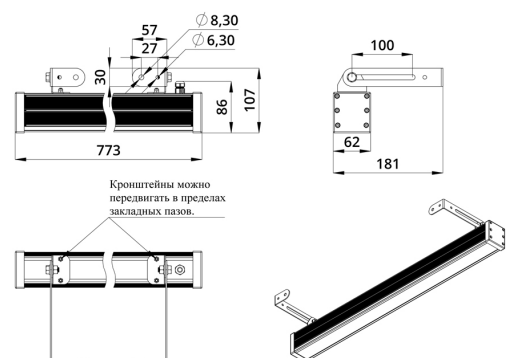

Светильники просты в монтаже за счёт кронштейна с удобной системой фиксации угла поворота. Возможно транзитное подключение в единую линию с помощью коннекторов.

2. КСС и Габаритный чертеж

Кривая силы света

Габаритный чертеж

3. Основные технические данные и характеристики

Характеристики	Значение
Мощность, [Вт ±10%]:	64
Световой поток светильника, [лм ±5%]:	4 600
Световая отдача, [лм/Вт]:	72
Цвет свечения:	RGBW
Номинальная коррелированная цветовая температура по ГОСТ 34819-2021, [К]:	4 000
Тип кривой силы света:	косинусная
Угол излучения, [°]:	90
Индекс цветопередачи (CRI), не менее:	70
Род тока:	AC
Коэффициент пульсации (Кп), не более, [%]:	1
Напряжение питания, [В]:	~176-264
Частота напряжения электропитания, [Гц ±10%]:	50
Коэффициент мощности (P _f), не менее:	0,95
Класс защиты от поражения электрическим током (по ГОСТ IEC 60598-1-2017):	I
Степень защиты от пыли и влаги (по ГОСТ IEC 60598-1-2017):	IP67
Климатическое исполнение (по ГОСТ 15150-69):	УХЛ1
Температура эксплуатации, [°С]:	от -40 до +50
Срок службы светильника, не менее, [лет]:	12
Срок службы светодиодов, не менее, [ч]:	100 000
Гарантийный срок на светильник, [мес.]:	60
Материал оптического элемента:	УФ-стабилизированный поликарбонат
Материал корпуса:	экструдированный сплав алюминия
Материал рассеивателя:	закаленное стекло
Цвет покраски:	-
Габаритные размеры, не более, [мм]:	773×181×107
Тип крепления:	поворотный кронштейн
Масса, [кг]:	2,1
Интерфейс управления/диммирования:	DMX