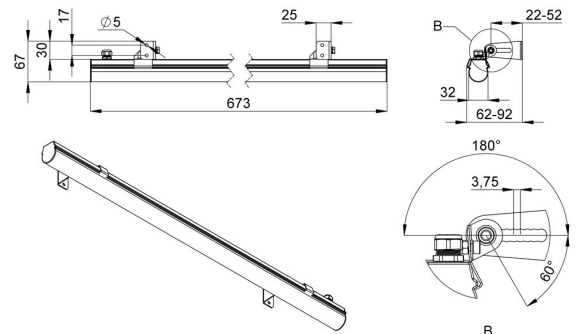

Технические данные

Светодиодный светильник ПромЛед Модерн v2.0 6
675мм (9Вт/1м) 48V DC 4000K Опал

1. Описание серии

Серия архитектурных светильников малой мощности для контурной подсветки зданий и создания световых линий.

Корпус светильника – это трубка диаметром 31 мм из опалового ударопрочного УФ-стабилизированного поликарбоната.

Светильник комплектуется монтажным профилем, в котором размещаются элементы проводки, используемые для транзитного подключения. При необходимости можно скрыть источник освещения, дополнив профиль специальным алюминиевым козырьком.

В светильнике используется схема питания светодиодов с применением линейных стабилизаторов с напряжением питания светодиодной платы 48 В, что позволяет обеспечить равномерное свечение от первого до последнего светильника в одной линии подключения большой длины: до 20 м для светильников мощностью 9 Вт/м, и до 30 м для светильников 6 Вт/м. Источник питания внешнего исполнения заказывается отдельно. Его металлический корпус залит теплопроводящим компаундом, защищен от микросекундных импульсов высокой энергии до 6 кВ.

2. КСС и Габаритный чертеж

Габаритный чертеж