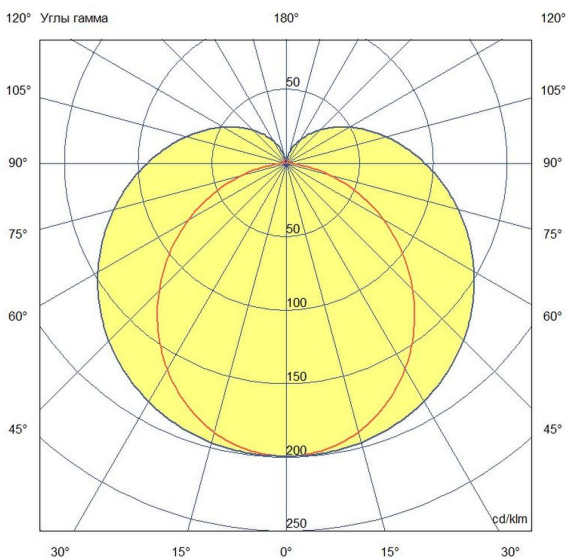

2. КСС и Габаритный чертеж

Кривая силы света

Габаритный чертеж