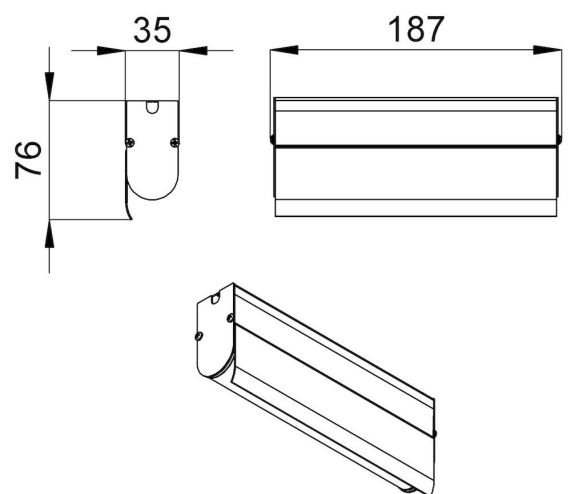

Корпус светильника – это трубка диаметром 31 мм из опалового ударопрочного УФ-стабилизированного поликарбоната.

Светильник комплектуется монтажным профилем, в котором размещаются элементы проводки, используемые для транзитного подключения. При необходимости можно скрыть источник освещения, дополнив профиль специальным алюминиевым козырьком.

2. КСС и Габаритный чертеж

Кривая силы света

Габаритный чертеж

3. Основные технические данные и характеристики

Характеристики	Значение
Мощность, [Вт ±10%]:	1
Световой поток светильника, [лм ±5%]:	100
Номинальная коррелированная цветовая температура по ГОСТ 34819-2021, [К]:	4 000
Тип кривой силы света:	косинусная
Тип рассеивателя:	опал
Угол излучения, [°]:	100
Индекс цветопередачи (CRI), не менее:	80
Род тока:	DC
Напряжение питания, [В]:	48
Класс защиты от поражения электрическим током (по ГОСТ IEC 60598-1-2017):	III
Степень защиты от пыли и влаги (по ГОСТ IEC 60598-1-2017):	IP67
Климатическое исполнение (по ГОСТ 15150-69):	УХЛ1
Температура эксплуатации, [°C]:	от -50 до +50
Срок службы светильника, не менее, [лет]:	12
Срок службы светодиодов, не менее, [ч]:	100 000
Гарантийный срок на светильник, [мес.]:	60
Материал корпуса:	УФ-стабилизированный поликарбонат
Габаритные размеры, не более, [мм]:	187×76×35
Тип крепления:	накладной
Масса, [кг]:	0,2