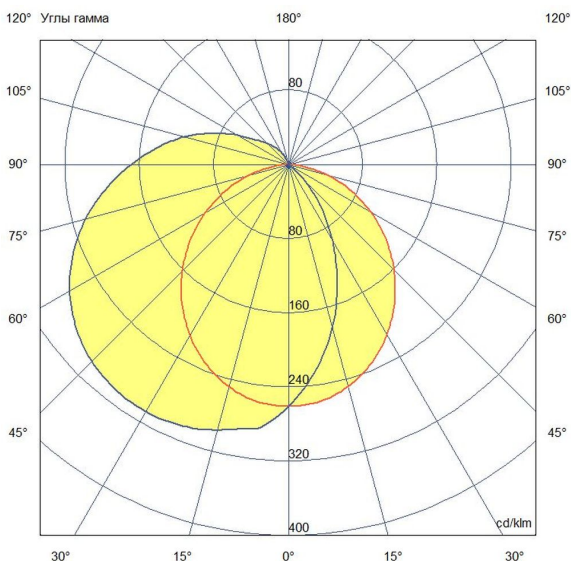

Технические данные

Светодиодный светильник ПромЛед Модерн v2.0 1
180мм (6Вт/1м) 48V DC 4000К Опал (Профиль,
козырек)

1. Описание серии

Серия архитектурных светильников малой мощности для контурной подсветки зданий и создания световых линий.

2. КСС и Габаритный чертеж

Кривая силы света

Габаритный чертеж

3. Основные технические данные и характеристики

Характеристики	Значение
Мощность, [Вт ±10%]:	1
Световой поток светильника, [лм ±5%]:	100
Номинальная коррелированная цветовая температура по ГОСТ 34819-2021, [К]:	4 000
Тип кривой силы света:	косинусная
Тип рассеивателя:	опал
Угол излучения, [°]:	100
Индекс цветопередачи (CRI), не менее:	80
Род тока:	DC
Напряжение питания, [В]:	48
Класс защиты от поражения электрическим током (по ГОСТ IEC 60598-1-2017):	III
Степень защиты от пыли и влаги (по ГОСТ IEC 60598-1-2017):	IP67
Климатическое исполнение (по ГОСТ 15150-69):	УХЛ1
Температура эксплуатации, [°C]:	от -50 до +50
Срок службы светильника, не менее, [лет]:	12
Срок службы светодиодов, не менее, [ч]:	100 000
Гарантийный срок на светильник, [мес.]:	60
Материал корпуса:	УФ-стабилизированный поликарбонат
Габаритные размеры, не более, [мм]:	187×76×35
Тип крепления:	накладной
Масса, [кг]:	0,2