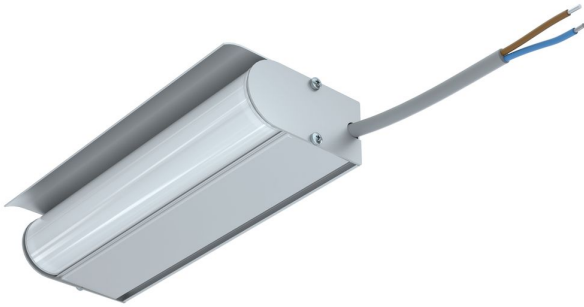

Технические данные

Светодиодный светильник ПромЛед Модерн v2.0 1
180мм (6Вт/1м) 48V DC 4000К Опал (Профиль,
козырек)

1. Описание серии

Серия архитектурных светильников малой мощности для контурной подсветки зданий и создания световых линий.

Корпус светильника – это трубка диаметром 31 мм из опалового ударопрочного УФ-стабилизированного поликарбоната.

Светильник комплектуется монтажным профилем, в котором размещаются элементы проводки, используемые для транзитного подключения. При необходимости можно скрыть источник освещения, дополнив профиль специальным алюминиевым козырьком.

В светильнике используется схема питания светодиодов с применением линейных стабилизаторов с напряжением питания светодиодной платы 48 В, что позволяет обеспечить равномерное свечение от первого до последнего светильника в одной линии подключения большой длины: до 20 м для светильников мощностью 9 Вт/м, и до 30 м для светильников 6 Вт/м. Источник питания внешнего исполнения заказывается отдельно. Его металлический корпус залит теплопроводящим компаундом, защищен от микросекундных импульсов высокой энергии до 6 кВ.