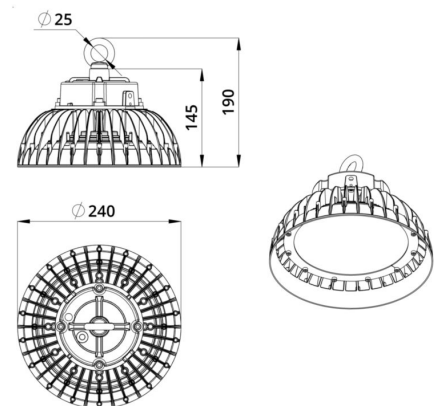

Технические данные

Светодиодный светильник ПромЛед Профи Нео 90
М 5000К 60°

1. Описание серии

Серия подвесных светодиодных светильников для освещения промышленных цехов и производственных площадок, складских помещений, спортивных объектов и прочих площадей с высокими потолками.

2. КСС и Габаритный чертеж

Кривая силы света

Габаритный чертеж

3. Основные технические данные и характеристики

Характеристики	Значение
Мощность, [Вт ±10%]:	90
Световой поток светильника, [лм ±5%]:	16 500
Номинальная коррелированная цветовая температура по ГОСТ 34819-2021, [К]:	5 000
Тип кривой силы света:	глубокая
Угол излучения, [°]:	60
Индекс цветопередачи (CRI), не менее:	70
Род тока:	AC
Коэффициент пульсации (Кп), не более, [%]:	1
Напряжение питания, [В]:	~90-305
Частота напряжения электропитания, [Гц ±10%]:	50
Коэффициент мощности (Pф), не менее:	0,98
Класс защиты от поражения электрическим током (по ГОСТ IEC 60598-1-2017):	I
Рекомендуемая высота установки, [м]:	3-50
Степень защиты от пыли и влаги (по ГОСТ IEC 60598-1-2017):	IP67
Климатическое исполнение (по ГОСТ 15150-69):	УХЛ1
Температура эксплуатации, [°С]:	от -60 до +50
Срок службы светильника, не менее, [лет]:	12
Срок службы светодиодов, не менее, [ч]:	100 000
Гарантийный срок на светильник, [мес.]:	60
Материал корпуса:	сплав алюминия, литой под давлением
Материал рассеивателя:	-
Цвет покраски:	RAL9005
Габаритные размеры, не более, [мм]:	Ø240×190
Тип крепления:	подвесной
Масса, [кг]:	2,2